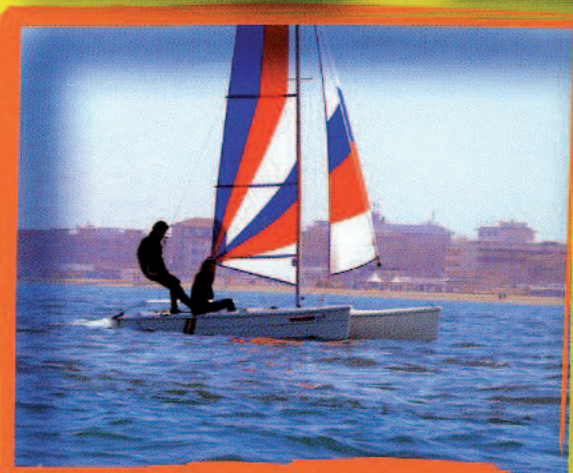

PHANTOM >> CLUB

Il montaggio a terra è semplicissimo: le traverse entrano in pochi secondi dentro gli appositi alloggiamenti incorporati negli scafi senza l'ausilio di alcun utensile; l'albero, grazie al particolare piede che aderisce perfettamente alla sfera del perno può essere alzato o abbattuto facilmente da due persone.

Tutte le altre operazioni estremamente facili non vi faranno perdere tempo a terra, regalandovi rapidamente così la meravigliosa sensazione di volare sull'acqua con il vostro Phantom.

PHANTOM >> 18'

Le vele realizzate in **Dacron** con taglio a ferzi verticali, rendono potenti i **Phantom** in tutte le condizioni di vento e di mare, ma non lasciatevi impressionare dalla grinta che questi catamarani dimostreranno, al momento giusto saranno pronti ad offrire piacevoli ore di relax a voi e alla vostra famiglia.

I catamarani Phantom, veloci e divertenti, trasportabili sul tetto della vettura, vi regaleranno esaltanti veleggiare e indimenticabili momenti di divertimento.