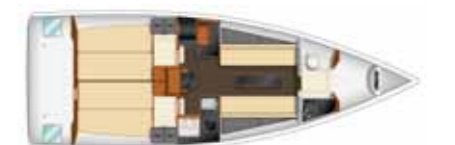

*New • Nouveauté • Neu • Novedad • Novita

SUN FAST
3200

*New • Nouveauté • Neu • Novedad • Novita

SUN FAST 3200

Sun Fast 3200

- General specifications
- Caracteristiques techniques
- Technische daten
- Características generales
- Caratteristiche tecniche

Overall length / Longueur hors tout / Länge über Alles / Eslora total / Lunghezza fuori tutto :	10,10 m / 33'1"
Hull length / Longueur coque / Rumpflänge / Eslora de casco / Lunghezza scafo :	9,78 m / 32'
Waterline length / Longueur flottaison / Länge Wasserlinie / Eslora a la flotacion / Lunghezza al galleggiamento :	8,55 m / 28'
Beam / Largeur hors tout / Rumpfbreite / Manga de casco / Baglio massimo :	3,48 m / 11'5"
Displacement / Déplacement lége GTE / Verdrängung / Desplazamiento en rosca / Dislocamento leggero :	3.400 kg / 7.496 lbs
Standard keel draft / Tirant d'eau lest standard / Tiefgang / Calado / Pescaggio :	1,90 m / 6'2"
Engine power / Puiss. moteur / Motorleistung / Potencia motor / Olenza motore :	15 Hp / 11 Kw
Cabins / Cabines / Kabinen / Cabinas / Cabine :	2
Berths / Couchages / Kojen / Camas / Cucette :	6
Fuel capacity / Capacité carburant / Inhalt Treibstofftank / Depósito carburante / Serbatoio carburante :	75 l / 20 US gal
Water capacity / Capacité eau / Inhalt Wassertank / Depósito agua / Serbatoio acqua :	80 l / 21 US gal
Standard - sail area / Surface voilure / Gesamtsegelfläche / Superficie velas estándar / Superficie vele standard :	60,0 m ² / 645 Sq ft
CE Category / Catégorie CE / CE Fahrtgehaltszertifikat / Certificación CE / Certificazione CE :	A 6
Designers / Architectes / Architekt / Arquitectos / Architetti :	Andrieu Yacht Design - Jeanneau Design