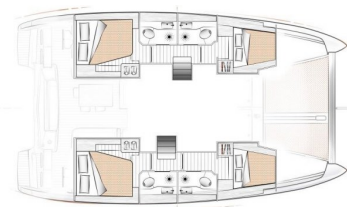

### "Excalibur"

New entry 2021, Excalibur, catamarano Excess 12, può ospitare in tutta comodità fino ad un massimo di 9 persone. Il layout interno prevede 4 spaziose cabine, 1 cabina skipper e 4 comodi bagni con WC elettrici, oltre a cucina attrezzata. Sono presenti randa top square con lazy bag e fiocco avvolgibile, possibilità di richiedere il gennaker e il Code 0 opzionali. Per garantire autonomia durante le soste in rada o durante la navigazione a vela e per dare la possibilità di utilizzare il frigorifero senza problemi sono stati installati degli efficaci pannelli solari. E' attrezzata con inverter, strumentazione completa di GPS esterno, bimini Hard Top, cuscinerie pozzetto.

#### Caratteristiche

Cantiere	Excess Catamarans
Anno	2021
Lunghezza	11,74 m
Larghezza	6,73 m
Pescaggio	1,35 m
Dislocamento	10.300 kg
Motore	Yanmar 45 hp x 2
Timone	Ruota x 2
Acqua	600 lt
Gasolio	200 lt x 2
Cabine	4 + 1
Cucette	8 + 1
Bagni	4 electric
Fiocco	Avvolgibile
Randa	Top square/lazy bag
Superficie velica	82,00 mq
Gennaker	Opzionale
Pannello solare	280 Wp