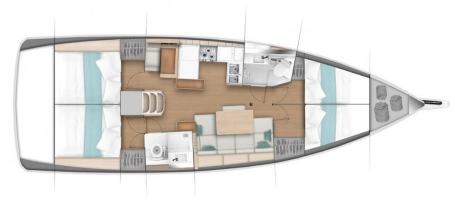

# Jeanneau Sun Odyssey 440 "Maliba"

Sun Odyssey 440, Malibà, new entry 2018, può ospitare in tutta comodità fino ad un massimo di 8 persone. Il layout interno prevede 4 spaziose cabine e 2 comodi bagni con Wc elettrici oltre a un'ampia cucina attrezzata. Randa full battens con lazy bag e fiocco avvolgibile garantiscono semplicità d'uso e navigazioni divertenti, possibilità di richiedere anche il gennaker o il Code 0 opzionali. Per garantire autonomia durante la sosta in rada e in navigazione, è stato installato un efficace pannello solare sul bimini. Dotata di ponte e pozzetto in teak, inverter, generatore 5KW e condizionatore caldo/freddo 24.000 BTU, oltre che strumentazione completa di GPS esterno, bimini, sprayhood, cuscinerie pozzetto, bow thruster. \*Le dotazioni possono essere soggette a variazioni

## Caratteristiche

Cantiere	Jeanneau
Anno	2018
Lunghezza	13,39 m
Larghezza	4,29 m
Pescaggio	2,30 m
Dislocamento	8.561 kg
Motore	Yanmar 57 Hp
Timone	Ruota x 2
Acqua	530 lt
Gasolio	200 lt
Cabine	4
Cucette	8
Bagni	2 - Electric
Fiocco	Avvolgibile/2023
Randa	Full battens/2023
Superficie velica	90,30 mq
Gennaker	Opzionale
Pannello solare	200 Wp