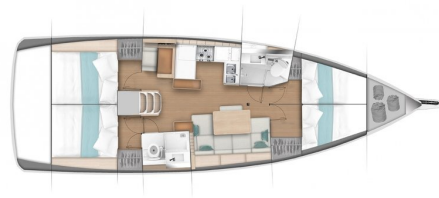

Jeanneau Sun Odyssey 440 "Maliba"

Sun Odyssey 440, Malibà, new entry 2018, può ospitare in tutta comodità fino ad un massimo di 8 persone. Il layout interno prevede 4 spaziose cabine e 2 comodi bagni con Wc elettrici oltre a un'ampia cucina attrezzata. Presenta una circolazione a bordo totalmente innovativa, grazie a un passavanti rivoluzionario che non presenta alcun ostacolo con il pozzetto. Randa full battens con lazy bag e fiocco avvolgibile garantiscono semplicità d'uso e navigazioni divertenti, possibilità di richiedere anche il gennaker opzionale. Per garantire autonomia durante la sosta in rada e in navigazione, è stato installato un efficace pannello solare sul bimini. Dotata di ponte e pozzetto in teak, inverter, generatore 5KW e condizionatore caldo/freddo 24.000 BTU, oltre che strumentazione completa di GPS esterno, bimini, sprayhood, cuscinerie pozzetto, bow

Caratteristiche

Cantiere	Jeanneau
Anno	2018
Lunghezza	13,39 m
Larghezza	4,29 m
Pescaggio	2,20 m
Dislocamento	8.561 kg
Motore	Yanmar 57 Hp
Timone	Ruota x 2
Acqua	530 lt
Gasolio	200 lt
Cabine	4
Cucette	8
Bagni	2 - Electric
Fiocco	Avvolgibile
Randa	Full battens/Lazy bag
Superficie velica	90,30 mq
Gennaker	Opzionale
Pannello solare	200 Wp