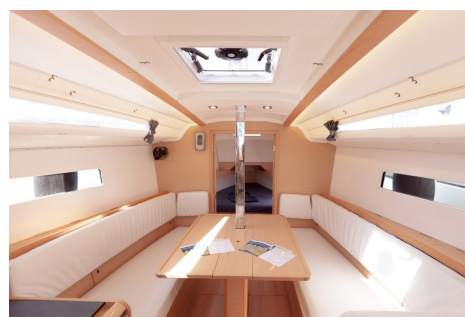

Jeanneau Sun Odyssey 349 "Kende"

Kende, Sun Odyssey 349, in flotta dal 2017, può ospitare in tutta comodità fino a un massimo di 6 persone, ideale per una famiglia o per tre coppie. Internamente ha 3 spaziose cabine un comodo bagno con doccia e una cucina attrezzata. Randa full battens con lazy bag, fiocco avvolgibile e pescaggio di quasi 2 metri garantiscono semplicità d'uso e navigazioni divertenti, possibilità di richiedere anche il gennaker opzionale. Per garantire autonomia durante le soste in rada o le navigazioni a vela e per dare la possibilità di utilizzare il frigorifero senza problemi, è stato installato un efficace pannello solare sul bimini. Attrezzata con inverter, strumentazione completa di GPS esterno, bimini, sprayhood, cuscinerie pozzetto.

Caratteristiche

Cantiere	Jeanneau
Anno	2017
Lunghezza	10,34 m
Larghezza	3,44 m
Pescaggio	1,98 m
Dislocamento	5.340 kg
Motore	Yanmar 21 hp
Timone	Ruota x 2
Acqua	206 lt
Gasolio	130 lt
Cabine	3
Cucette	6
Bagni	1
Fiocco	Avvolgibile
Randa	Full battens/Lazy bag
Superficie velica	55,30 mq
Gennaker	Opzionale
Pannello solare	100 Wp