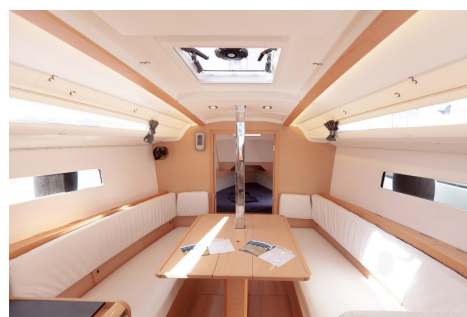

# Jeanneau Sun Odyssey 349 "Kende"

Kende, Sun Odyssey 349, in flotta dal 2017, può ospitare in tutta comodità fino a un massimo di 6 persone, ideale per una famiglia o per tre coppie. Internamente ha 3 spaziose cabine un comodo bagno con doccia e una cucina attrezzata. Randa full battens con lazy bag, fiocco avvolgibile e pescaggio di quasi 2 metri garantiscono semplicità d'uso e navigazioni divertenti, possibilità di richiedere anche il gennaker opzionale. Per garantire autonomia durante le soste in rada o le navigazioni a vela e per dare la possibilità di utilizzare il frigorifero senza problemi, è stato installato un efficace pannello solare sul bimini. Attrezzata con inverter, strumentazione completa di GPS esterno, bimini, sprayhood, cuscinerie pozzetto.

## Caratteristiche

Cantiere	Jeanneau
Anno	2017
Lunghezza	10,34 m
Larghezza	3,44 m
Pescaggio	1,98 m
Dislocamento	5.340 kg
Motore	Yanmar 21 hp
Timone	Ruota x 2
Acqua	206 lt
Gasolio	130 lt
Cabine	3
Cucette	6
Bagni	1
Fiocco	Avvolgibile
Randa	Full battens/Lazy bag
Superficie velica	55,30 mq
Gennaker	Opzionale
Pannello solare	100 Wp